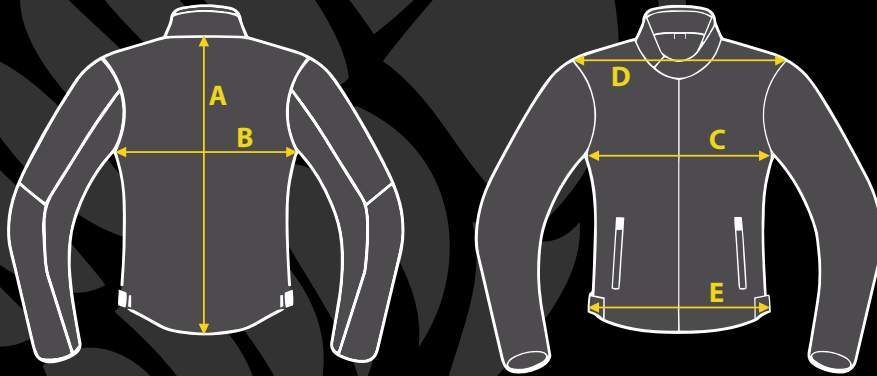

## AGNOX JACKET MEN

CODE: 963

VELIKOST	S	M	L	XL	XXL	3XL
A Délka zad	66	67	68	69	70	71
B Šíře zad	48	49	50	51	52	53
C Šíře hrudi	44	45	46	47	48	49
D Šíře ramen	51	52	53	54	55	56
E Spodní lem	50	52	54	56	58	60

## ADVENTURER JACKET MEN

CODE: 1994

VELIKOST	S	M	L	XL	XXL	3XL	4XL
A Délka zad	75	77	79	81	83	85	87
B Šíře zad	45	46	47	48	49	50	51
C Šíře hrudi	57	59	61	63	65	67	69
D Šíře ramen	46,5	47,5	48,5	49,5	50,5	51,5	52,5
E Spodní lem	53	55	57	59	61	63	65