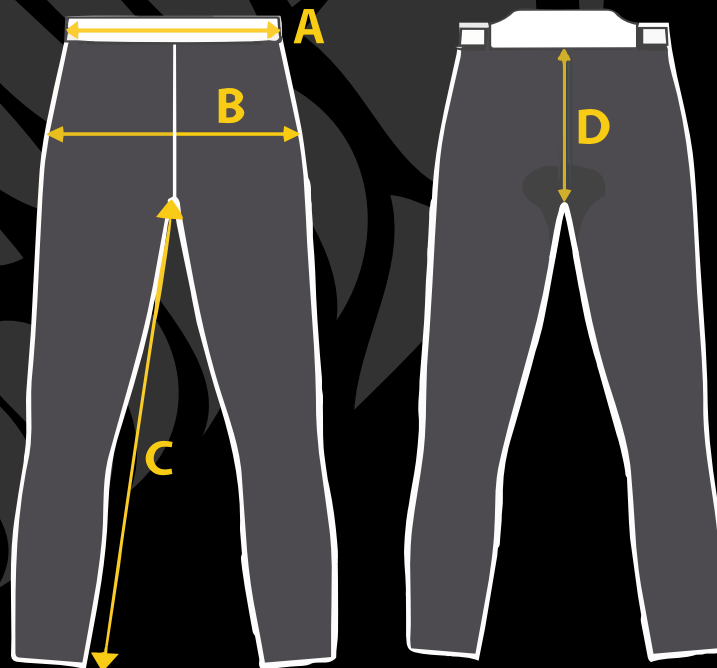

PÁNSKÉ DŽÍNY A KALHOTY

SYMPHIS ROCKER JEANS MEN - Regular										
CODE: 669										
VELIKOST	30	32	34	36	38	40	42	44	46	
A Pas (1/2)	38,5	41	43,5	46	48,5	51	53,5	56	58,5	
B Boky (19cm od pásku) (1/2)	48,5	51	53,5	56	58,5	61	63,5	66	68,5	
C Vnitřní délka nohavice	84	84	84	84	84	84	84	84	84	
D Zadní výška sedu (BEZ pásku)	37	37,5	38	38,5	39	39,5	40	40,5	41	

SYMPHIS ROCKER JEANS MEN - Prodloužené										
CODE: 669										
VELIKOST	30	32	34	36	38	40	42	44	46	
A Pas (1/2)	38,5	41	43,5	46	48,5	51	53,5	56	58,5	
B Boky (19cm od pásku) (1/2)	48,5	51	53,5	56	58,5	61	63,5	66	68,5	
C Vnitřní délka nohavice	89	89	89	89	89	89	89	89	89	
D Zadní výška sedu (BEZ pásku)	37	37,5	38	38,5	39	39,5	40	40,5	41	

PROBUT X-FACTOR MEN - Regular										
CODE: 1663										
VELIKOST	30	32	34	36	38	40	42	44	46	
A Pas (1/2)	38,5	41	43,5	46	48,5	51	53,5	56	58,5	
B Boky (19cm od pásku) (1/2)	47,5	50	52,5	55	57,5	60	62,5	65	67,5	
C Vnitřní délka nohavice	81,5	81,5	81,5	81,5	81,5	81,5	81,5	81,5	81,5	
D Zadní výška sedu (BEZ pásku)	36,5	37	37,5	38	38,5	39	39,5	40	40,5	

PROBUT X-FACTOR MEN - Prodloužené										
CODE: 1663										
VELIKOST	30	32	34	36	38	40	42	44	46	
A Pas (1/2)	38,5	41	43,5	46	48,5	51	53,5	56	58,5	
B Boky (19cm od pásku) (1/2)	47,5	50	52,5	55	57,5	60	62,5	65	67,5	
C Vnitřní délka nohavice	86,5	86,5	86,5	86,5	86,5	86,5	86,5	86,5	86,5	
D Zadní výška sedu (BEZ pásku)	36,5	37	37,5	38	38,5	39	39,5	40	40,5	

MICAS URBAN MEN										
CODE: 1665										
VELIKOST	28	30	32	34	36	38	40	42	44	46
A Pas (1/2)	36	38,5	41	43,5	46	48,5	51	53,5	56	58,5
B Boky (19cm od pásku) (1/2)	47	49,5	52	54,5	57	59,5	62	64,5	67	69,5
C Vnitřní délka nohavice	83	83	83	83	83	83	83	83	83	83
D Zadní výška sedu (BEZ pásku)	34	34,5	35	35,5	36	36,5	37	37,5	38	38,5

ACID SCRAMBLER										
CODE: 1664										
VELIKOST	30	32	34	36	38	40	42	44	46	
A Pas (1/2)	38,5	41	43,5	46	48,5	51	53,5	56	58,5	
B Boky (19cm od pásku) (1/2)	49	51,5	54	56,5	59	61,5	64	66,5	69	
C Vnitřní délka nohavice	81,5	81,5	81,5	81,5	81,5	81,5	81,5	81,5	81,5	
D Zadní výška sedu (BEZ pásku)	35	35,5	36	36,5	37	37,5	38	38,5	39	

RAW AUTHENTIC JEANS										
CODE: 1861										
VELIKOST	28	30	32	34	36	38	40	42	44	46
A Pas (1/2)	35,5	38	40,5	43	45,5	49,8	50,5	53	55,5	58
B Boky (19cm od pásku) (1/2)	45,5	48	50,5	53	55,5	58	60,5	63	65,5	68
C Vnitřní délka nohavice	81,5	81,5	81,5	81,5	81,5	81,5	81,5	81,5	81,5	81,5
D Zadní výška sedu (BEZ pásku)	35	35,5	36	36,5	37	37,5	38	38,5	39	39,5

SMART JEANS MEN										
CODE: 1863										
VELIKOST	30	32	34	36	38	40	42	44		
A Pas (1/2)	38	40,5	43	45,5	48	50,5	53	55,5		
B Boky (19cm od pásku) (1/2)	47	49,5	52	54,5	57	59,5	62	64,5		
C Vnitřní délka nohavice	81,5	81,5	81,5	81,5	81,5	81,5	81,5	81,5		
D Zadní výška sedu (BEZ pásku)	35,5	36	36,5	37	37,5	38	38,5	39		

SK8 RIDING PANTS MEN										
CODE: 1966										
VELIKOST	30	32	34	36	38	40	42	44		
A Pas (1/2)	40	42,5	45	47,5	50	52,5	55	57,5		
B Boky (19cm od pásku) (1/2)	49	51,5	54	56,5	59	61,5	64	66,5		
C Vnitřní délka nohavice	81	81	81	81	81	81	81	81		
D Zadní výška sedu (BEZ pásku)	36,5	37	37,5	38	38,5	39	39,5	40		

AIRTECH PANTS MEN										
CODE: 1962										
VELIKOST	30	32	34	36	38	40	42	44		
A Pas (1/2)	40	42,5	45	47,5	50	52,5	55	57,5		
B Boky (19cm od pásku) (1/2)	47,5	50	52,5	55	57,5	60	62,5	65		
C Vnitřní délka nohavice	83	83	83	83	83	83	83	83		
D Zadní výška sedu (BEZ pásku)	35,5	36	36,5	37	37,5	38	38,5	39