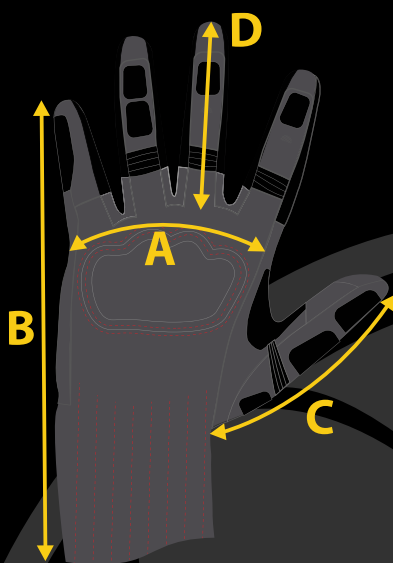

ALLSHAPE WOMEN PANTS (Regular)							
CODE: 2063							
VELIKOST	26	28	30	32	34	36	38
A Pas (1/2)	33,5	36	38,5	41	43,5	46	48,5
B Boky (19cm od pásku) (1/2)	45	47,5	50	52,5	55	57,5	60
C Vnitřní délka nohavice	79	79	79	79	79	79	79
D Zadní výška sedu (BEZ pásku)	33	33,5	34	34,5	35	35,5	36

ALLSHAPE WOMEN PANTS (Daring) - Prodloužené							
CODE: 2063							
VELIKOST	26	28	30	32	34	36	38
A Pas (1/2)	33,5	36	38,5	41	43,5	46	48,5
B Boky (19cm od pásku) (1/2)	47,5	50	52,5	55	57,5	60	62,5
C Vnitřní délka nohavice	84	84	84	84	84	84	84
D Zadní výška sedu (BEZ pásku)	33,5	34	34,5	35	35,5	36	36,5

ALLSHAPE WOMEN PANTS (Regular) - Prodloužené							
CODE: 2063							
VELIKOST	26	28	30	32	34	36	38
A Pas (1/2)	33,5	36	38,5	41	43,5	46	48,5
B Boky (19cm od pásku) (1/2)	45	47,5	50	52,5	55	57,5	60
C Vnitřní délka nohavice	84	84	84	84	84	84	84
D Zadní výška sedu (BEZ pásku)	33	33,5	34	34,5	35	35,5	36

ALLSHAPE WOMEN PANTS (Daring)							
CODE: 2063							
VELIKOST	26	28	30	32	34	36	38
A Pas (1/2)	33,5	36	38,5	41	43,5	46	48,5
B Boky (19cm od pásku) (1/2)	47,5	50	52,5	55	57,5	60	62,5
C Vnitřní délka nohavice	79	79	79	79	79	79	79
D Zadní výška sedu (BEZ pásku)	33,5	34	34,5	35	35,5	36	36,5

SKINTEC UNDERWEAR PANTS WOMEN						
CODE: 2161						
VELIKOST	XS	S	M	L	XL	2XL
A Pas (1/2)	29-36	31-38	33-40	35-42	37-45	39-47
C Vnitřní délka nohavice	70	71	72	73	74	75

RUKAVICE

CAFÉ MEN GLOVES								
CODE: 1993								
VELIKOST	XS	S	M	L	XL	2XL	3XL	4XL
A Šířka rukavice	9,5	10	10,5	11	11,5	12	12,5	13
B Boční délka rukavice	16,5	17,5	18,5	19,5	20,5	21,5	22,5	23,5
C Boční délka palce	11,9	12,2	12,5	12,8	13,1	13,4	13,7	14
D Délka prostředníčku	9,4	9,7	10	10,3	10,6	10,9	11,2	11,5

CAFÉ WOMEN GLOVES					
CODE: 1942					
VELIKOST	XS	S	M	L	XL
A Šířka rukavice	9	9,5	10	10,5	11
B Boční délka rukavice	15,5	16,5	17,5	18,5	19,5
C Boční délka palce	11,6	11,9	12,2	12,5	12,8
D Délka prostředníčku	9,1	9,4	9,7	10	10,3

FASTER GLOVES							
CODE: 1941							
VELIKOST	XS	S	M	L	XL	2XL	3XL
A Šířka rukavice	10	10,5	11	11,5	12	12,5	13
B Boční délka rukavice	16,5	17,5	18,5	19,5	20,5	21,5	22,5
C Boční délka palce	11,1	11,4	11,7	12	12,3	12,6	12,9
D Délka prostředníčku	9,1	9,4	9,7	10	10,3	10,6	10,9

PARADO WOMEN GLOVES					
CODE: 1840					
VELIKOST	XS	S	M	L	XL
A Šířka rukavice	9,4	9,7	10	10,5	11
B Boční délka rukavice	20	21	22	23	24
C Boční délka palce	11,2	12,1	12,4	12,7	13
D Délka prostředníčku	9,2	10,1	10,4	10,7	11

PARADO MEN GLOVES							
CODE: 1840							
VELIKOST	S	M	L	XL	2XL	3XL	4XL
A Šířka rukavice	10	10,5	11	11,5	12	12,5	13
B Boční délka rukavice	22	23	24	25	26	27	28
C Boční délka palce	12,4	12,7	13	13,3	13,6	13,9	14,2
D Délka prostředníčku	10,4	10,7	11	11,3	11,6	11,9	12,2

COMFEE MEN GLOVES								
CODE: 1942								
VELIKOST	XS	S	M	L	XL	2XL	3XL	4XL
A Šířka rukavice	9	9,5	10	10,5	11	11,5	12	12,5
B Boční délka rukavice	17	18	19	20	21	22	23	24
C Boční délka palce	11,9	12,2	12,5	12,8	13,1	13,4	13,7	14
D Délka prostředníčku	9,4	9,7	10	10,3	10,6	10,9	11,2	11,5